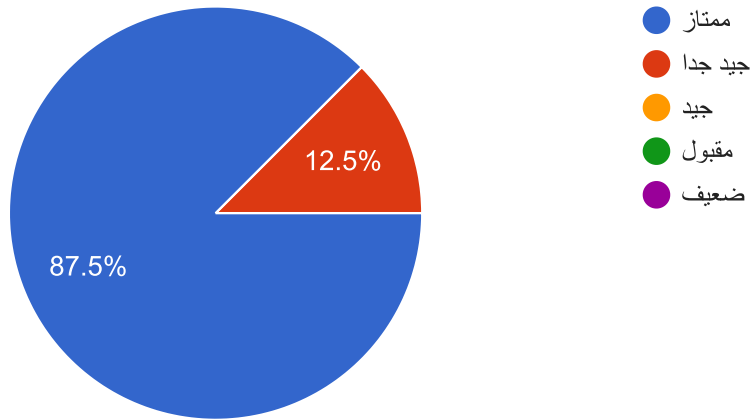

نسخ

مدى رضاكم عن الخدمات التي تقدمها الجمعية :

24 ردًا

نسخ

مدى رضاكم عن الجمعية بشكل عام :

24 ردًا