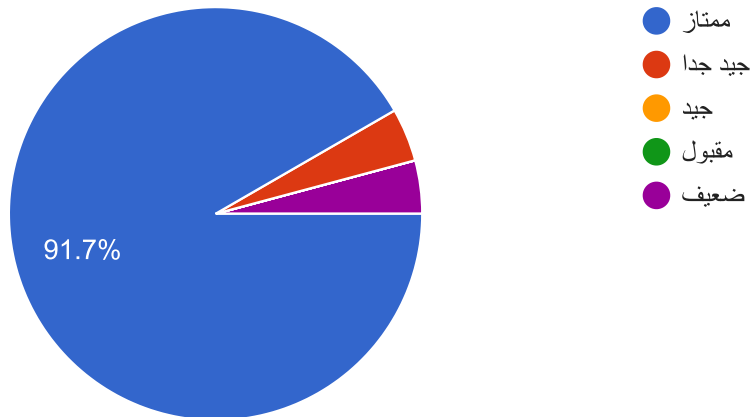

مدى اطلاعكم على أخبار وأنشطة الجمعية عن طريق الموقع الالكتروني :

24 ردًا

مدى اطلاعكم على أخبار وأنشطة الجمعية عن طريق وسائل التواصل الاجتماعي :

24 ردًا