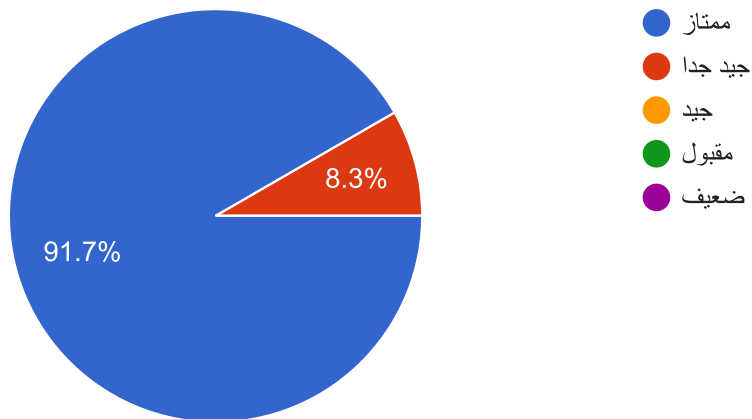

نسخ

مدى رضاكم عن الخدمات التي تقدمها الجمعية :

24 ردًا

نسخ

مدى رضاكم عن الجمعية بشكل عام :

24 ردًا

مدى اطلاعكم على أخبار وأنشطة الجمعية عن طريق الموقع الالكتروني :

24 ردًا