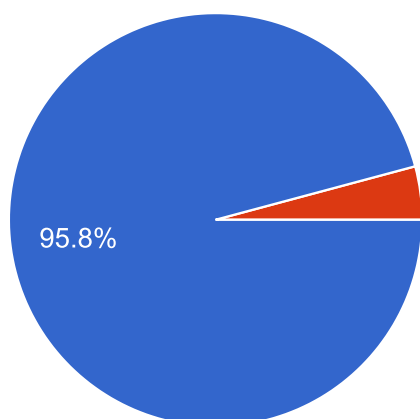

- ممتاز
- جيد جدا
- جيد
- مقبول
- ضعيف