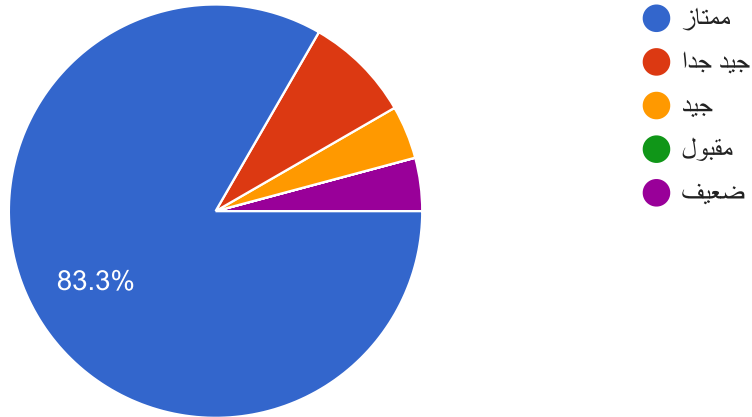

نسخ

مدى رضاكم عن الخدمات التي تقدمها الجمعية :

24 ردًا

نسخ

مدى رضاكم عن الجمعية بشكل عام :

24 ردًا

مدى اطلاعكم على أخبار وأنشطة الجمعية عن طريق الموقع الالكتروني :

24 ردًا