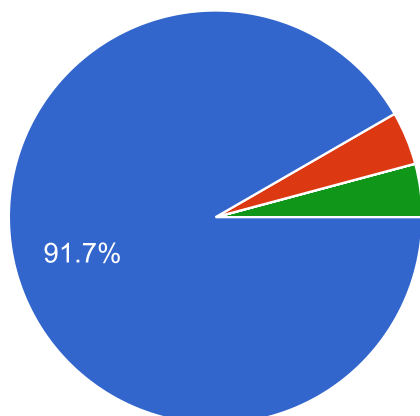

مدى اطلاعكم على أخبار وأنشطة الجمعية عن طريق وسائل التواصل الاجتماعي :

24 ردًا

نسخ

مدى جودة شرح وتوضيح برامج وأنشطة الجمعية :

24 ردًا

- ممتاز
- جيد جدا
- جيد
- مقبول
- ضعيف

نسخ

مدى الإجابة عن استفساراتكم :