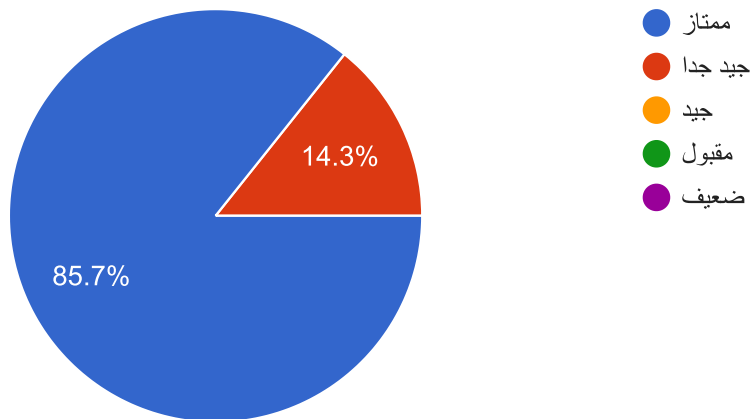

مستوى رضاك عن الراتب الذي تتقاضاه :

7 ردود

نسخ

مستوى رضاك عن الأمان الوظيفي :

7 ردود

نسخ 

مستوى رضاك عن الأجور والمزايا :

7 ردود