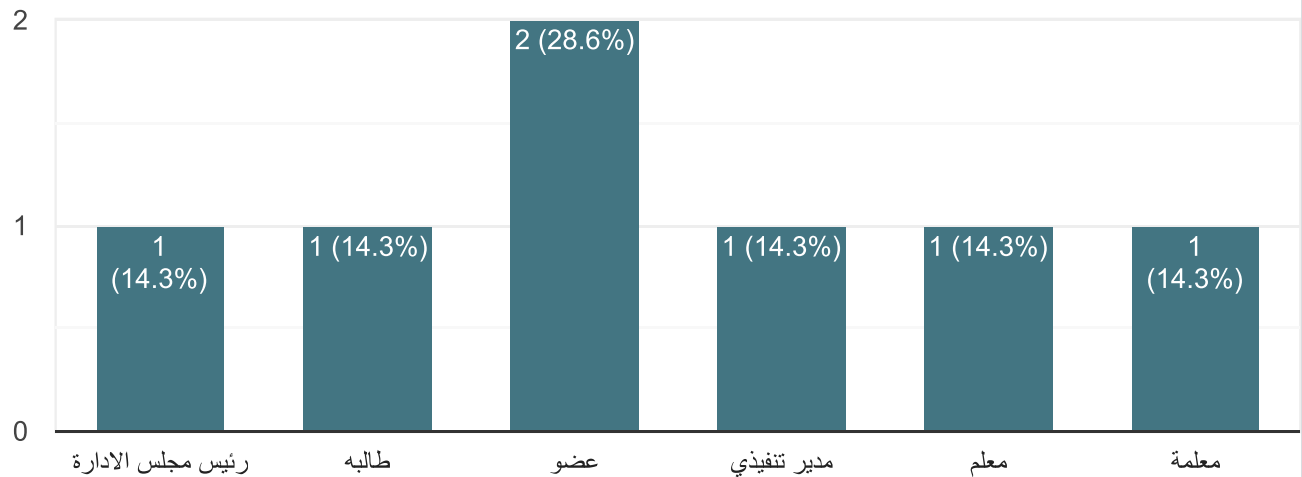

الجمعية الخيرية لتحفيظ القرآن الكريم بمركز المضيح

مسجلة في وزارة الموارد البشرية برقم : 3229

استبيان قياس رضا العاملين بجمعية التحفيظ بالمضيح

7 ردود

نشر التحليلات

الوظيفة :

7 ردود