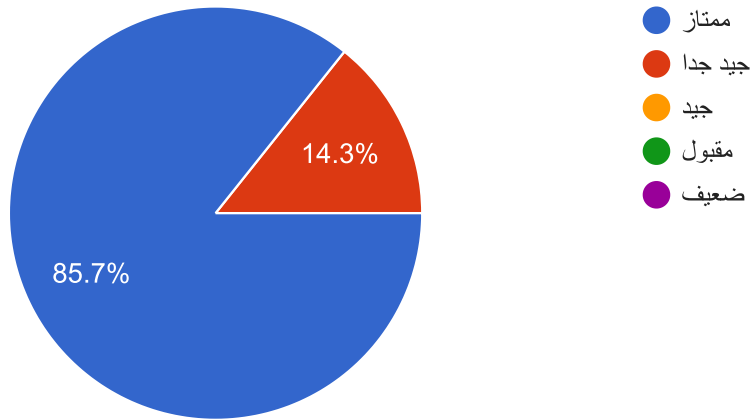

مستوى رضاك عن الراتب الذي تتقاضاه :

7 ردود

نسخ

مستوى رضاك عن الأمان الوظيفي :

7 ردود

نسخ 

مستوى رضاك عن الأجور والمزايا :

7 ردود